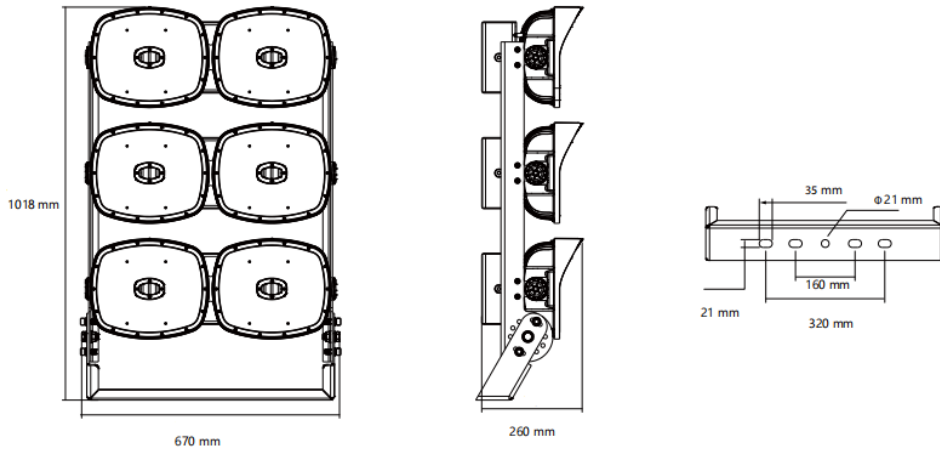

МНОГОФУНКЦИОНАЛЬНЫЙ LED ПРОЖЕКТОР

ПРЕДНАЗНАЧЕН ДЛЯ ОСВЕЩЕНИЯ БОЛЬШИХ ОТКРЫТЫХ ПЛОЩАДОК, ПАРКОВОК, ПРОМЫШЛЕННЫХ ТЕРРИТОРИЙ, ОБЪЕКТОВ ТРАНСПОРТА И СПОРТА.

AFL-1800W

ТЕХНИЧЕСКИЕ ХАРАКТЕРИСТИКИ

Мощность прожектора, [W] | 1800
Входное напряжение, [V AC] | 100 - 277 - [200 - 480 [Опционально]]
Частота входной линии, [Hz] | 50/60
Коэффициент мощности драйвера, [P_f] | > 0.95
Драйвер | Taiwan MeanWell / Inventronics
Источник света | Светодиоды SMD
Производитель светодиодов | LUMILEDS / CREE
Начальная световая отдача прожектора, [Lm] люмен | 243479
CRI: Индекс цветопередачи, [Ra] | 70 / 80 / 90
CCT: Цветовая температура, [K] | 4000 / 5000 / 5700 / 6500
Распределения света прожектора, [°] | 15° / 30° / 60° / 40°*85°
Срок службы светодиодов, не менее, [ч] часов | 80000
Температура эксплуатации, [°C] | От - 40°C до + 50°C
Температура окружающей среды для наилучшей производительности T_q | 25°C
Степень защиты корпуса прожектора, [IP] | 67
Код степени защиты корпуса светильника от механических воздействий | IK08
Стойкость к солевому туману | 1000 часовой тест на соответствие ASTM B117
Материал корпуса | Литой алюминий
Материал оптического элемента | УФ - стабилизированный поликарбонат с повышенной световой эффективностью.
Тип крепления | Поворотный кронштейн
Финишное | защитное УФ-стабилизированное порошковое покрытие
Цвет | Серый
Габаритные размеры, [mm] | 1018*670*260 - [+/- 3 mm]
Прожектор может быть оснащен функцией управления освещением |
Диммирование 0-10V, или DMX512. [Опция по запросу]
Масса нетто, [kg] | 55
Гарантийный срок службы | 3 года

ОПТИКА: РАСПРЕДЕЛЕНИЕ СВЕТА ПРОЖЕКТОРА