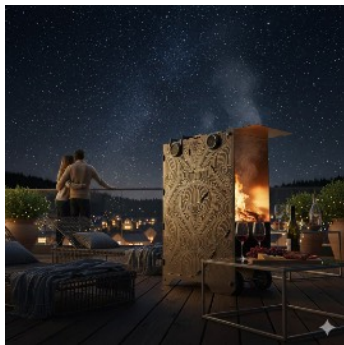

· *Персональное внимание — ваша гравировка: Мы нанесем логотип или название вашей компании методом лазерной гравировки или трафаретной печати специальным кремнийорганический пигментом с рабочей температурой до 1000 градусов Цельсия. Это подчеркнет внимание к деталям и усилит корпоративный дух. Это не просто маркировка, а знак принадлежности к сильной и заботливой команде, общий «фамильный» знак!*

3. ТЕРМОБОКС - Эксклюзивный продукт который пока не распространён повсеместно.

Что это прибавляет компании?

- Укрепляет эмоциональную связь сотрудника с организацией.
- Стимулирует неформальное общение и тимбилдинг за пределами офиса.
- Формирует образ инновационной и человекоориентированной компании.

Мы готовы предложить индивидуальные условия: от разработки дизайна гравировки до специальных условий для крупного заказа, специальные виды упаковки и доставку. В наличии два типа малый V-mod (рабочая зона 450мм) и большой W-mod (рабочая зона 700мм). На каждом нанесена индивидуальная заводская маркировка.

Вместе создадим подарок, который станет для вашей команды олицетворением общего тепла, успеха и прогресса! Он будет согревать команду не только в преддверии предстоящего года с символом Красной Огненной Лошади!

Чтобы обсудить детали или организовать презентацию продукта, пожалуйста, свяжитесь с нами по телефону [+79171280023] или ответьте на это письмо.

Будем рады помочь вам сделать выбор, который оценят ваши сотрудники и... конкуренты!

С уважением,

Коммерческий директор

ООО АТТА

+79879774444

бесплатная телефонная линия РФ 8 800 7000 994

info@atta-k.ru

www.bbqp.pro

Сергей Ф.Таранов

P.S. Как первый шаг к сотрудничеству, мы готовы предоставить вам цифровой макет будущей гравировки на устройстве. Просто пришлите нам ваш логотип, сформированное изображение для предварительного просмотра и согласования или предварительно обратитесь к предоставленным возможностям на нашем сайте.